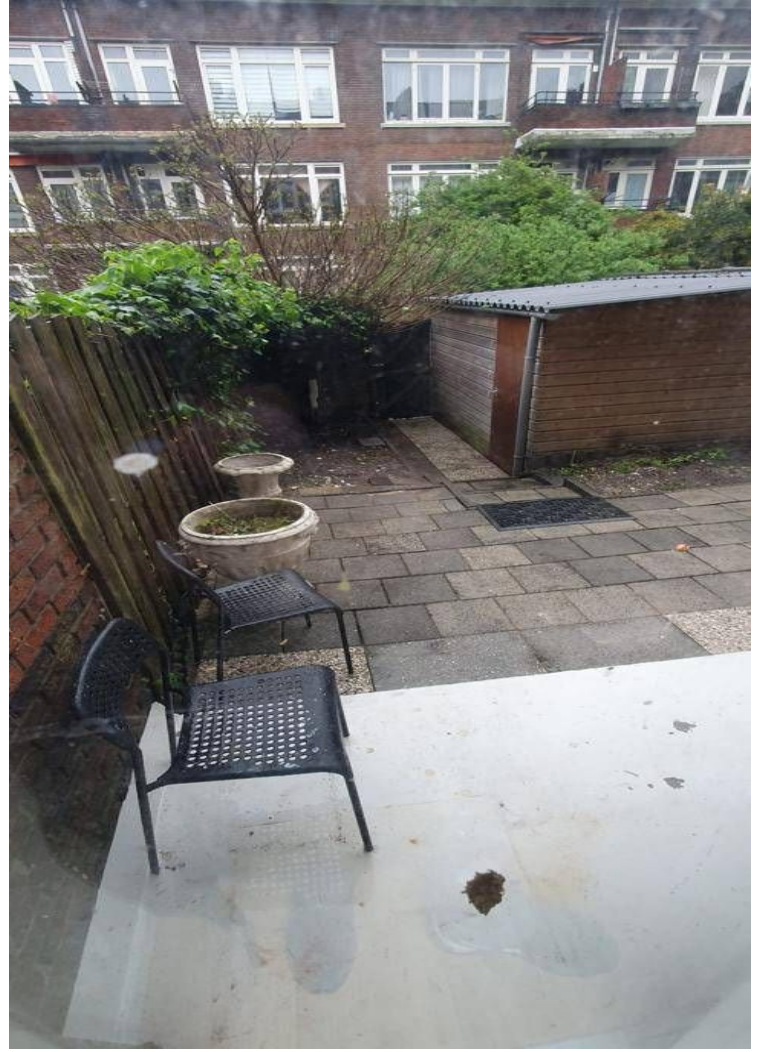

Energie label **A, vervaldatum: 10 apr 2033**

Zweedsestraat 109B in beeld

Omschrijving Zweedsestraat 109B

Gelegen in Rotterdam ligt dit bijzondere 2-kamer appartement in de Zweedsestraat. Het appartement heeft een woonoppervlakte van 55 m².